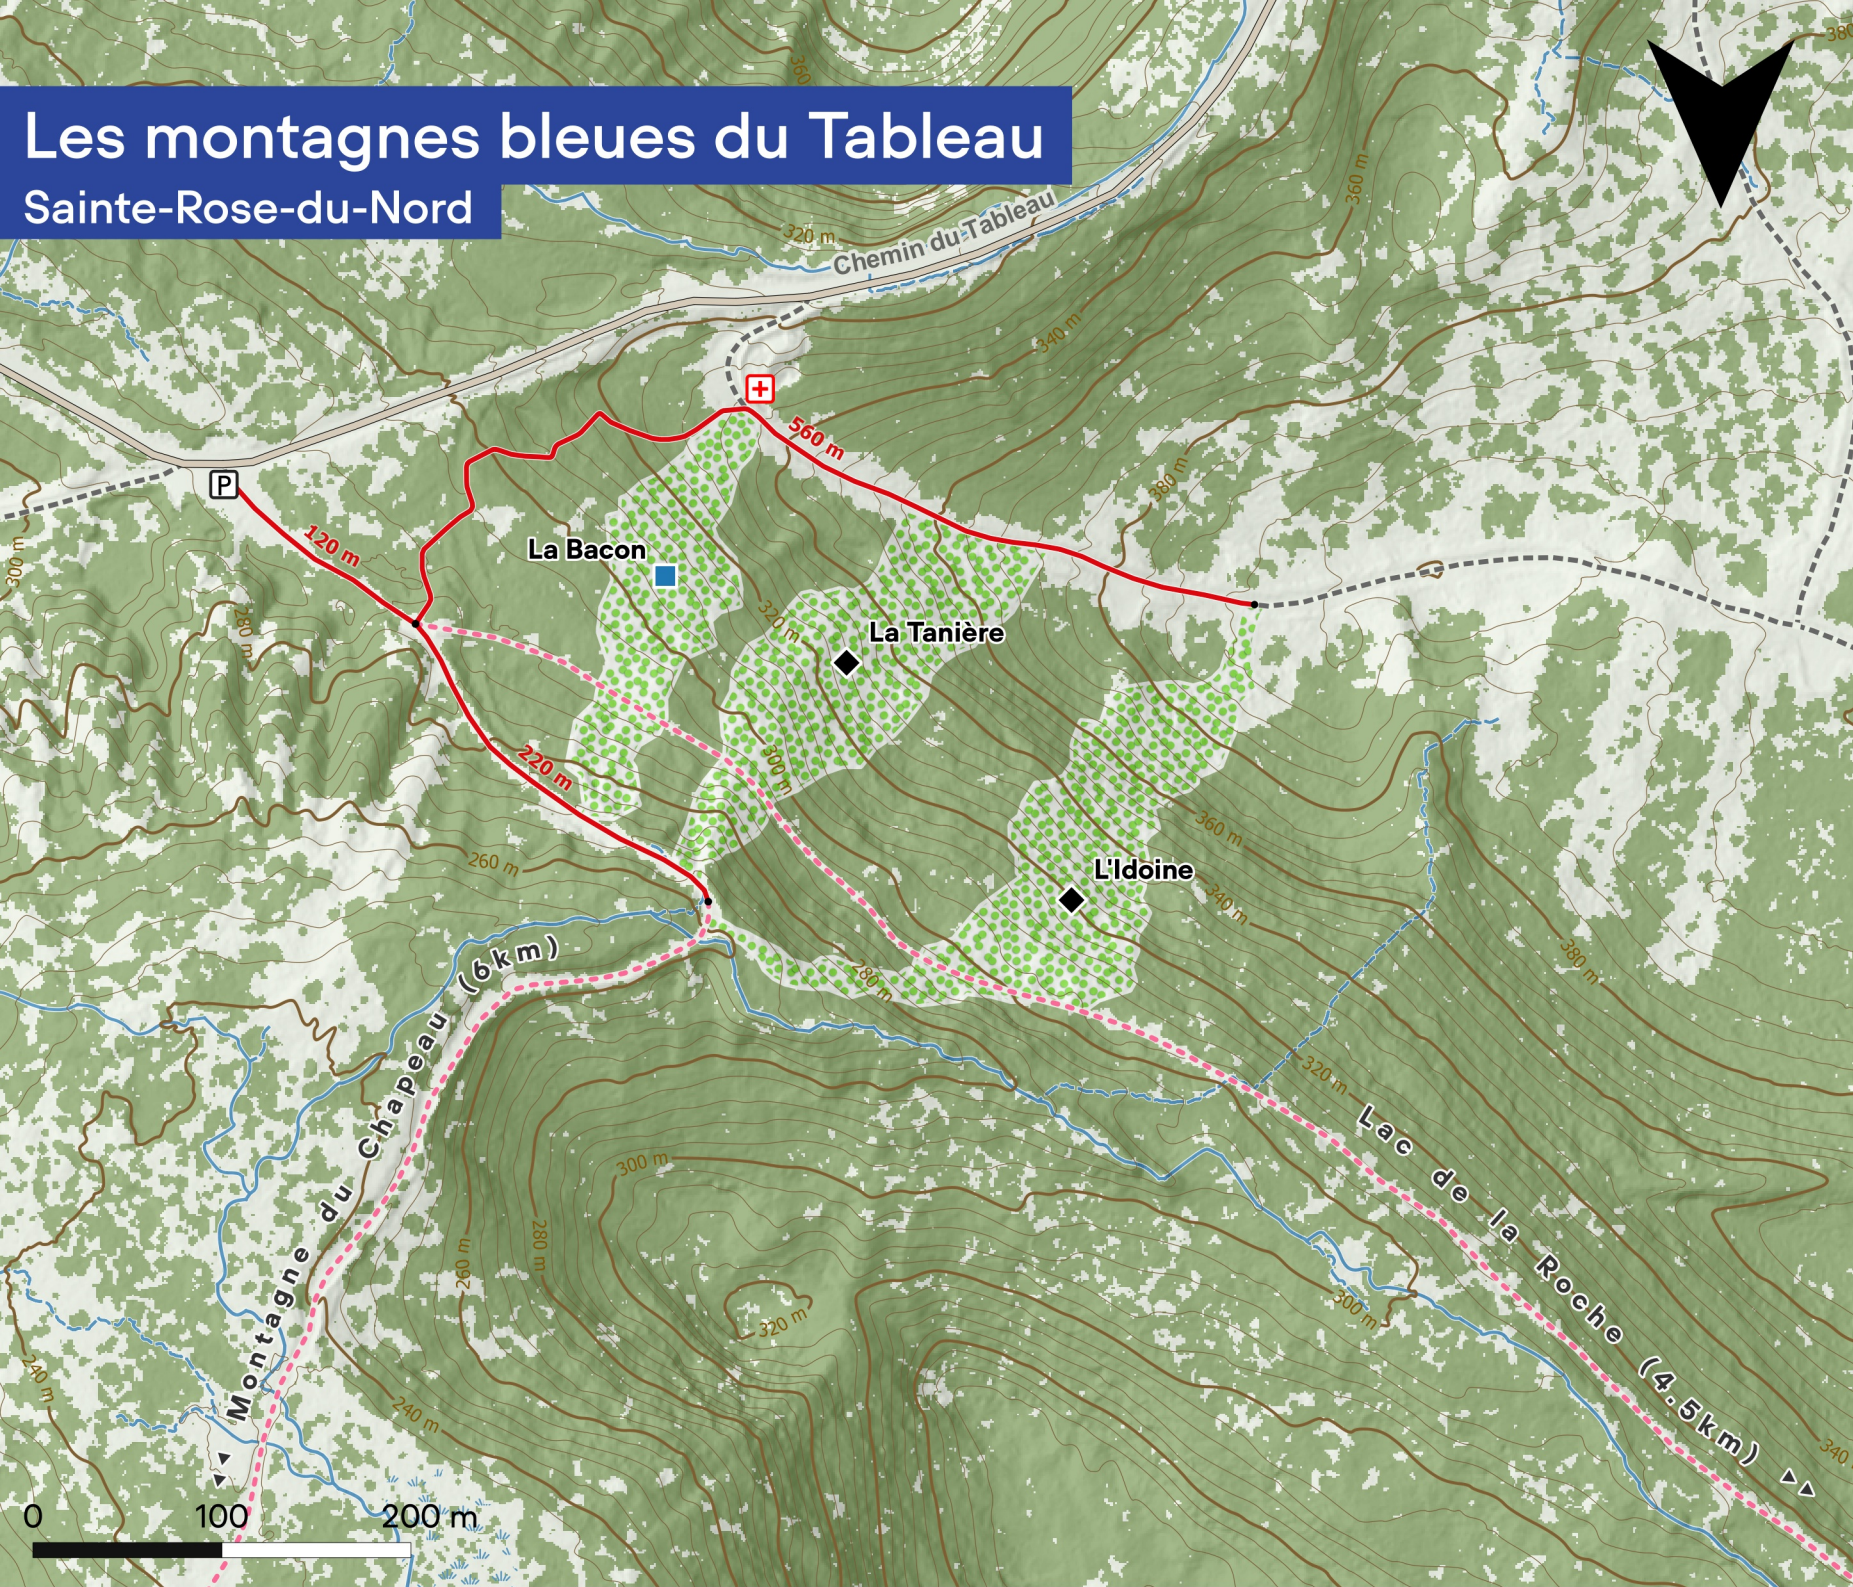

### Pistes

- Sous-bois

### Couvert végétal

- Ouvert
- Forestier

### Cote de difficulté

- Piste facile
- Piste intermédiaire
- Piste avancé
- Piste expert

Équidistance des courbes: 4m

Projection: EPSG:2949

Mise à jour: 11 octobre 2023

Cartographie: GC Géomatique